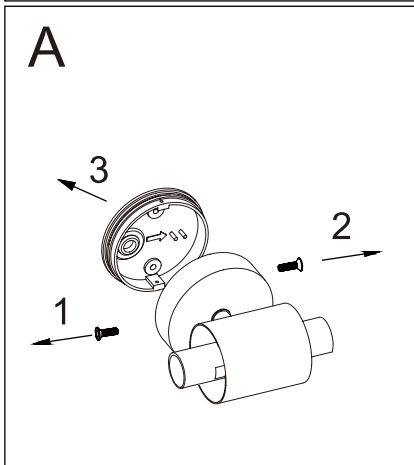

产品型号: **703.50**

Art.No.
28W 35mm E14 510.43