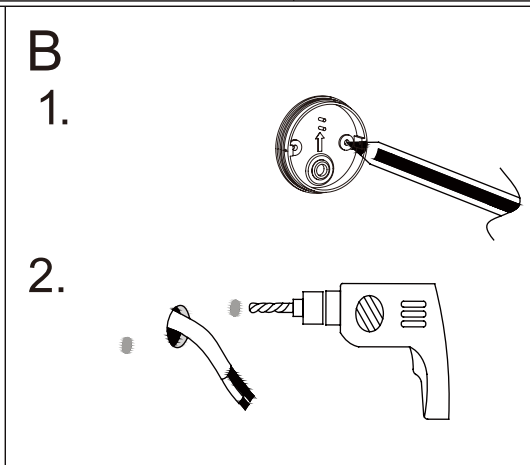

产品型号: **703.50**

Art.No.
28W 35mm E14 510.43