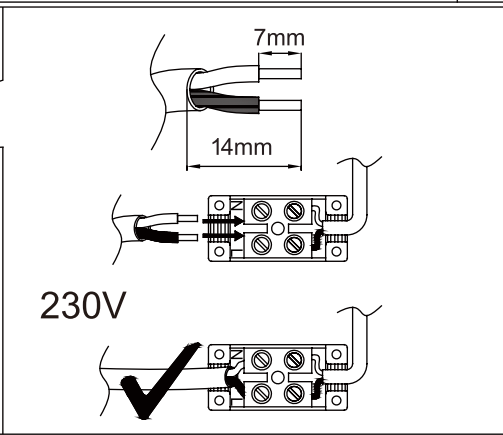

产品型号: **703.50**

Art.No.
28W 35mm E14 510.43