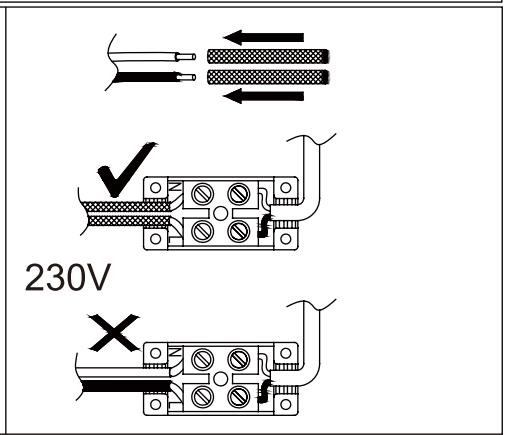

产品型号: **703.50**

Art.No.
28W 35mm E14 510.43