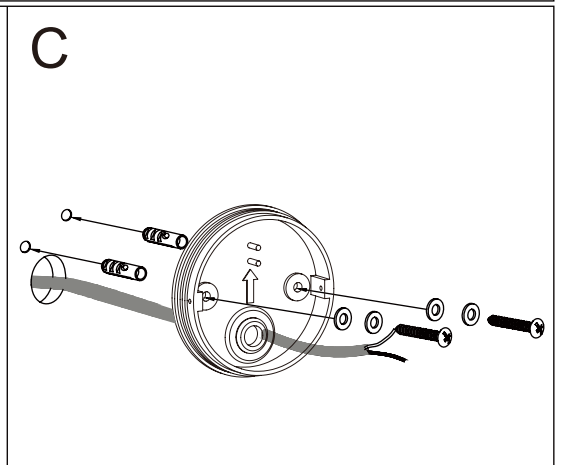

产品型号: **703.50**

Art.No.
28W 35mm E14 510.43